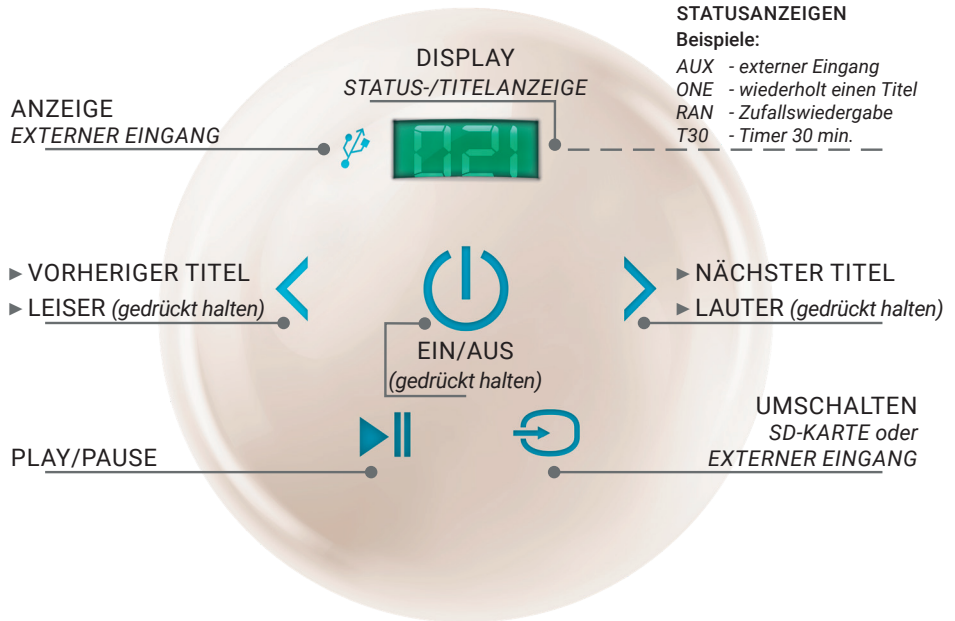

ANLEITUNG

Touchbedienung: