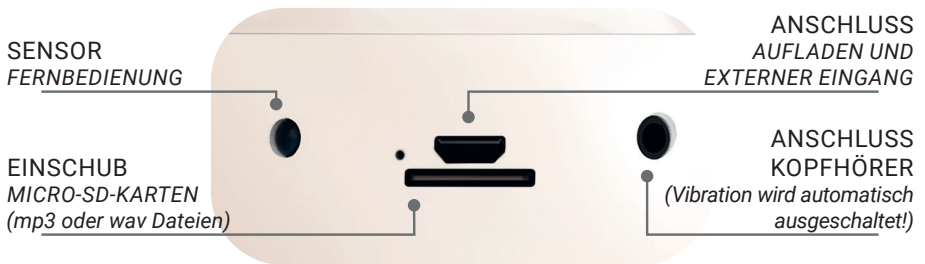

Anschlüsse: